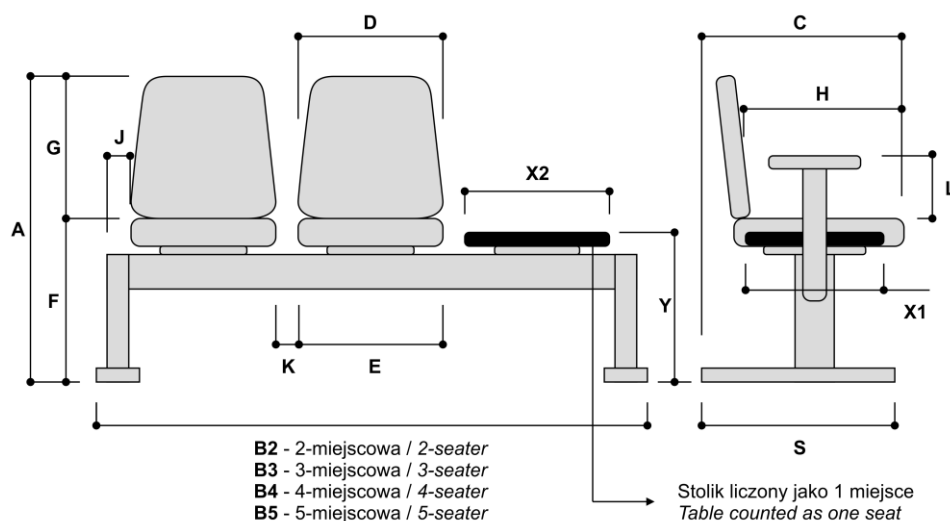

## Specyfikacja modelu :

- 4 siedziska
- Ławka 4-osobowa
- LL-PAN-G-STN - Noga do ław
- LL-PAN-S-STRIKE - Stelaż do STRIKE do ław

Wymiary całkowite (mm)	Od	Do	Zakres
Wysokość całkowita	<b>A</b>	760	
Długość całkowita dla ławki 2-miejscowej	<b>B2</b>	1180	
Długość całkowita dla ławki 3-miejscowej	<b>B3</b>	1730	
Długość całkowita dla ławki 4-miejscowej	<b>B4</b>	2280	
Długość całkowita dla ławki 5-miejscowej	<b>B5</b>	2830	
Głębokość całkowita	<b>C</b>	610	
Szerokość oparcia	<b>D</b>	450	
Szerokość siedziska	<b>E</b>	450	
Wysokość do wierzchu siedziska	<b>F</b>	420	
Wysokość oparcia od wierzchu siedziska	<b>G</b>	340	
Głębokość siedziska liczona od podparcia lędźwiowego	<b>H</b>	435	
Odległość od krawędzi siedziska do końca belki	<b>J</b>	90	
Odległość między siedziskami	<b>K</b>	100	
Wysokość podłokietnika od wierzchu siedziska	<b>L</b>	240	
Długość nogi ławki	<b>S</b>	610	
Głębokość stolika	<b>X1</b>	450	
Szerokość stolika	<b>X2</b>	450	
Wysokość stolika od podłogi	<b>Y</b>	420	